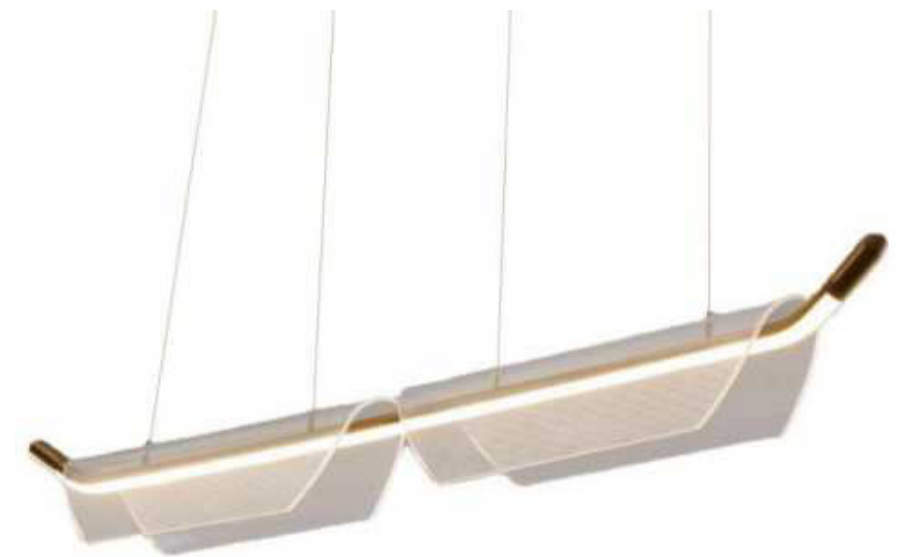

No.: CAN3P034-B
Tamaño: L800/1000/1200/1500mm
Color: Negro/Oro
Material: Hierro + Acrilico