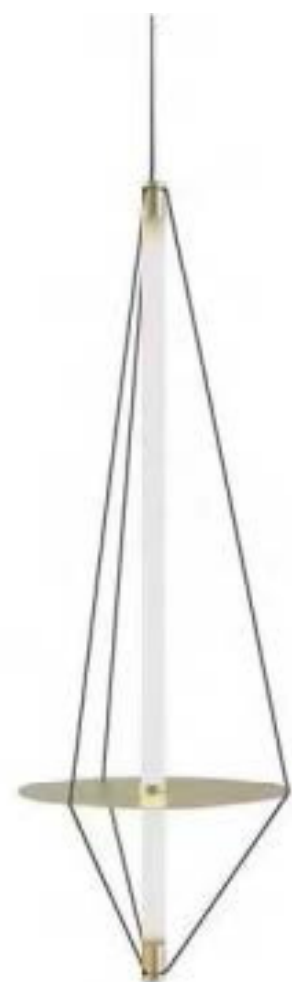

No.: CAN3P045
Tamaño: D300*H1000mm
Color: Oro
Material: Hierro