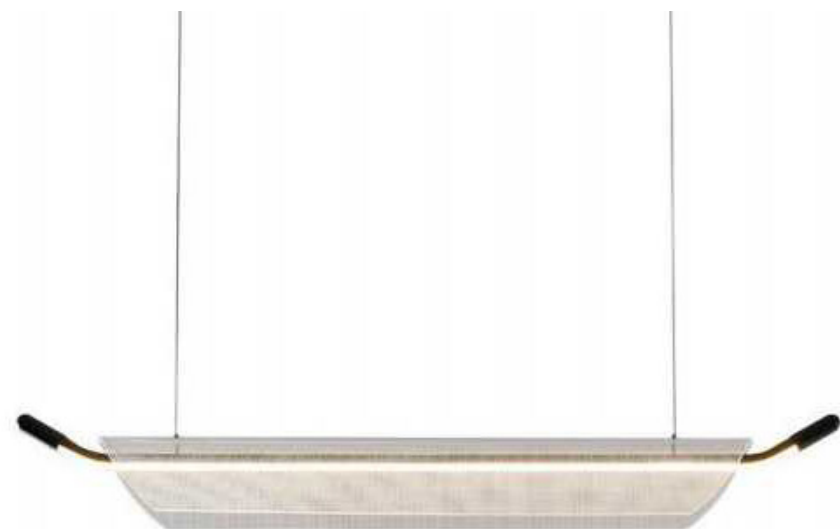

No.: CAN3P031
Tamaño: L1000/1200/1400mm
Color: Latón/Negro
Material: Vidrio

No.: CAN3P032
Tamaño: L800/1000/1200/1500/1800/2000mm
Color: Latón/Latón + Negro
Material: Hierro + Acrílico

No.: CAN3P033
Tamaño: L800/1000/1200/1500mm
Color: Negro/Oro
Material: Hierro + Acrilico