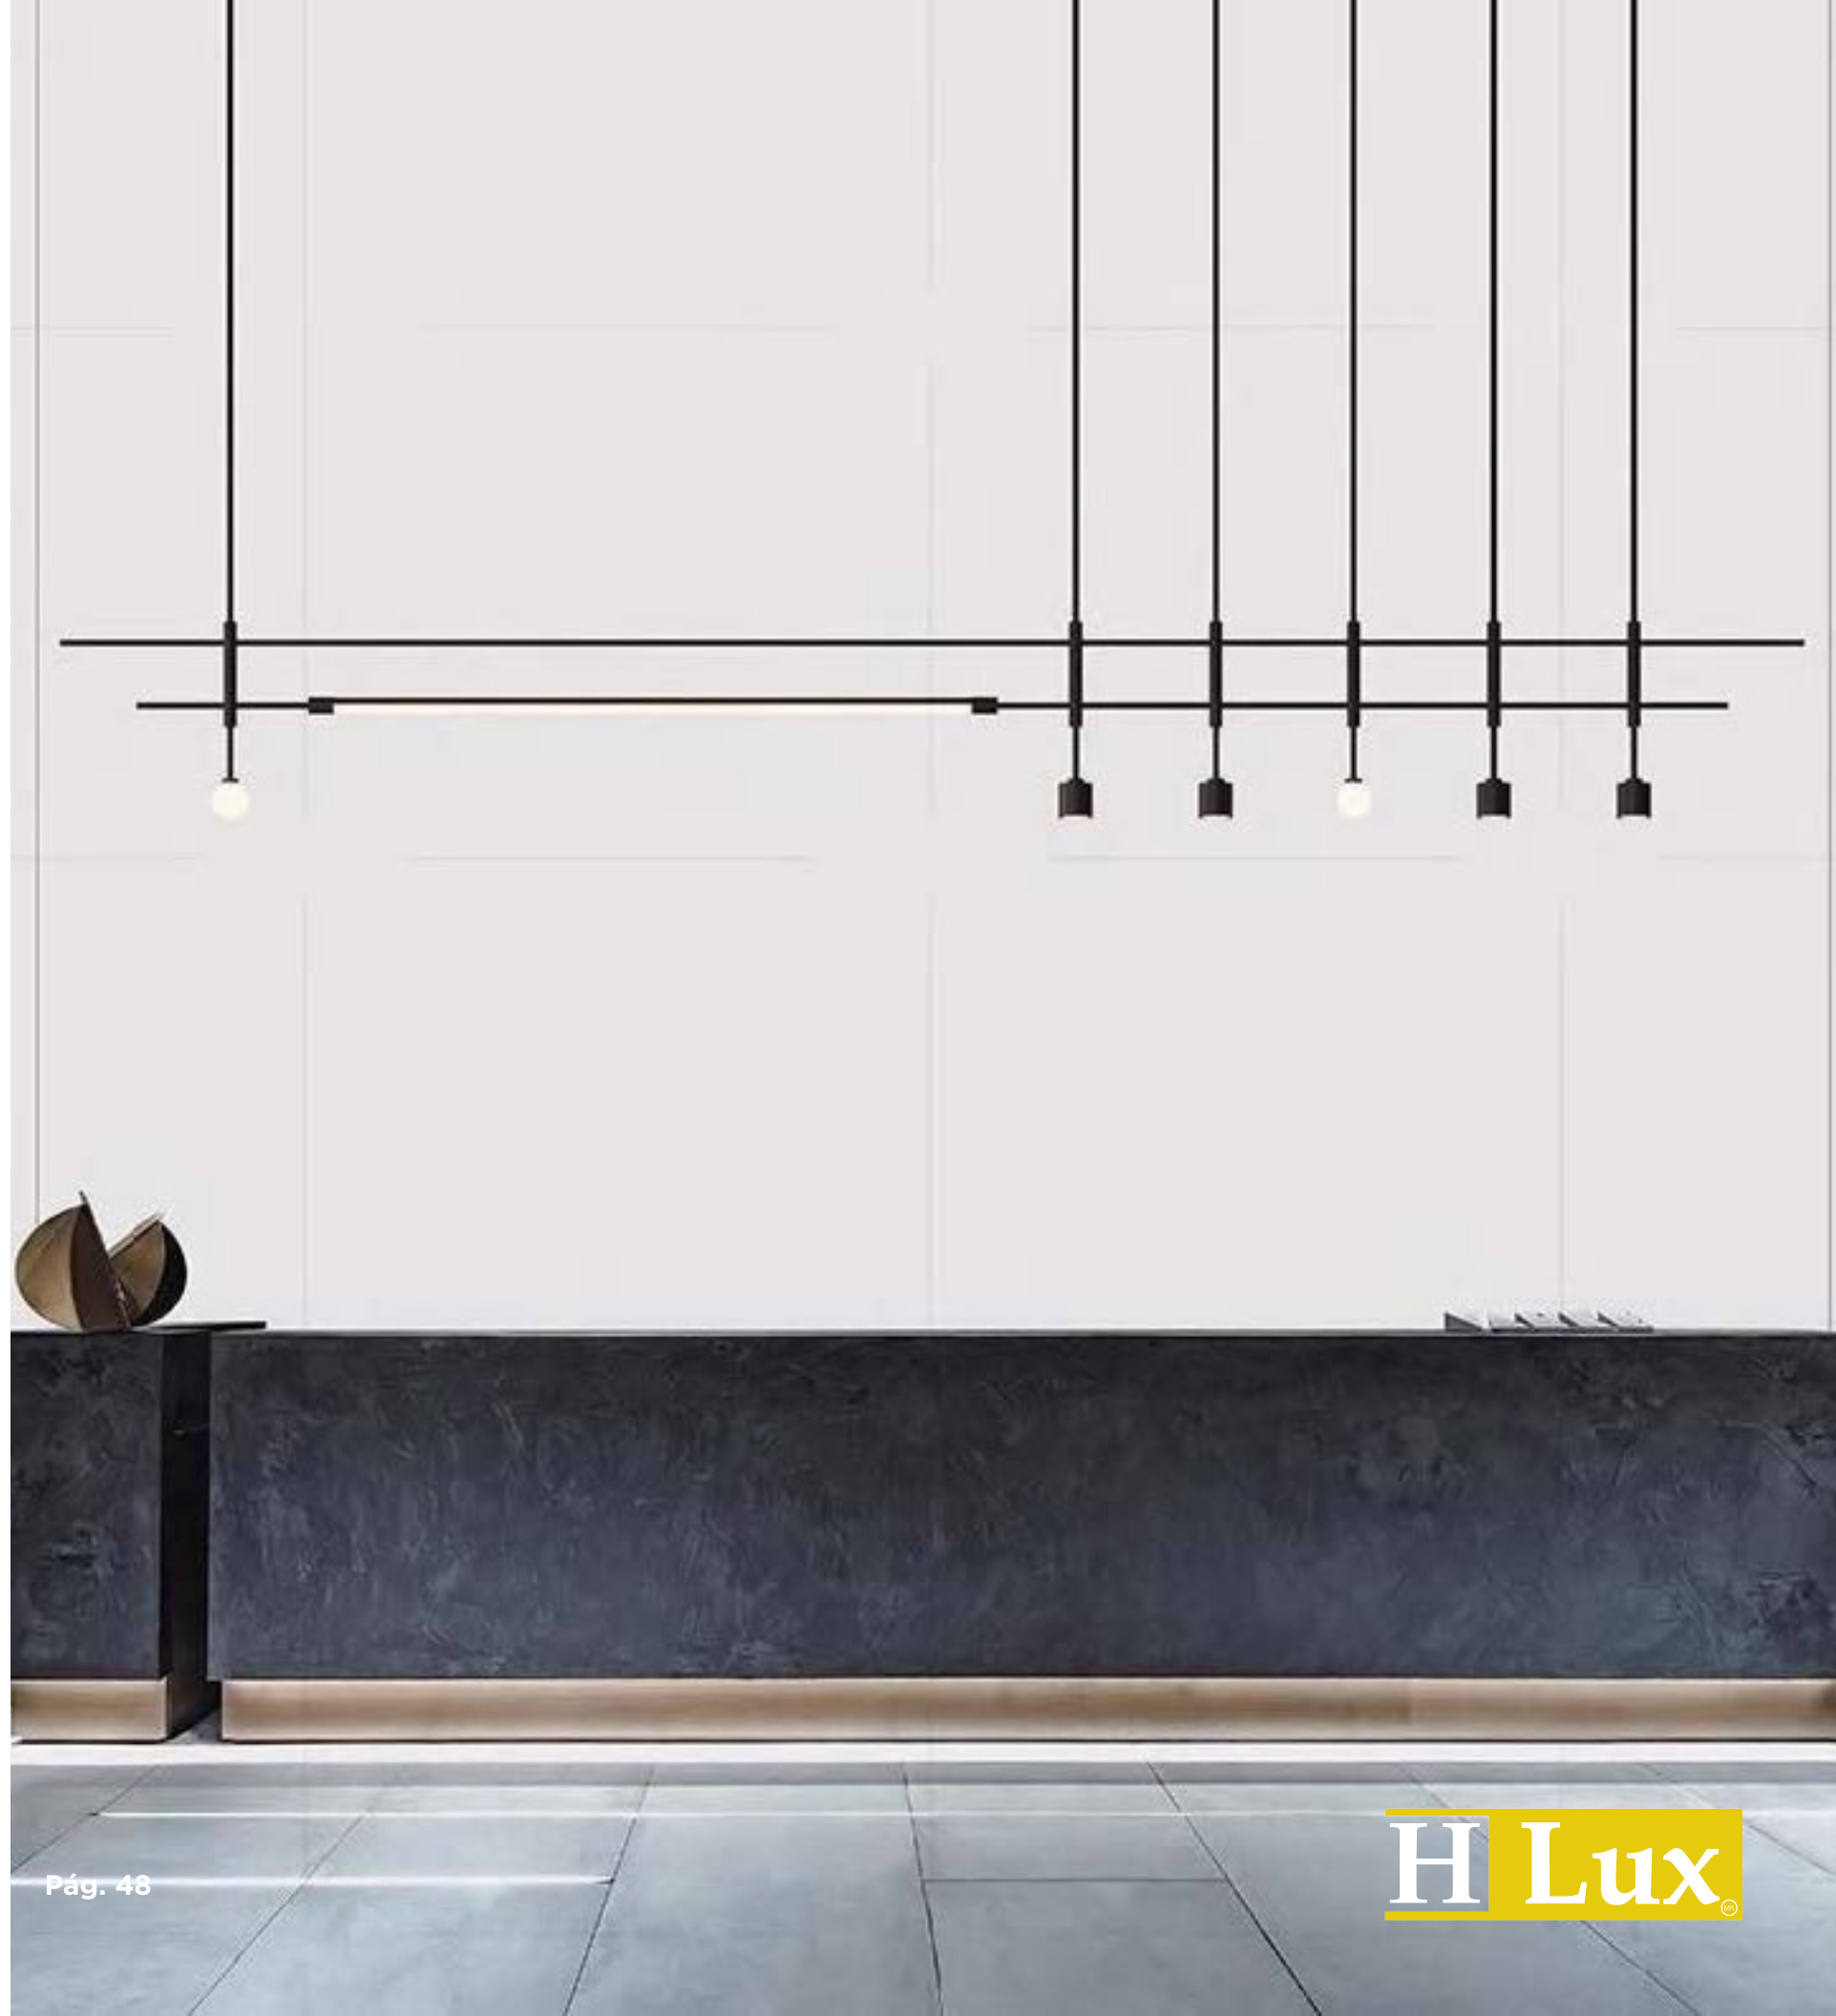

No.: CAN3P018-6
Tamaño: L3600/L4000mm
Color: Negro
Material: Hierro + Aluminio + PC