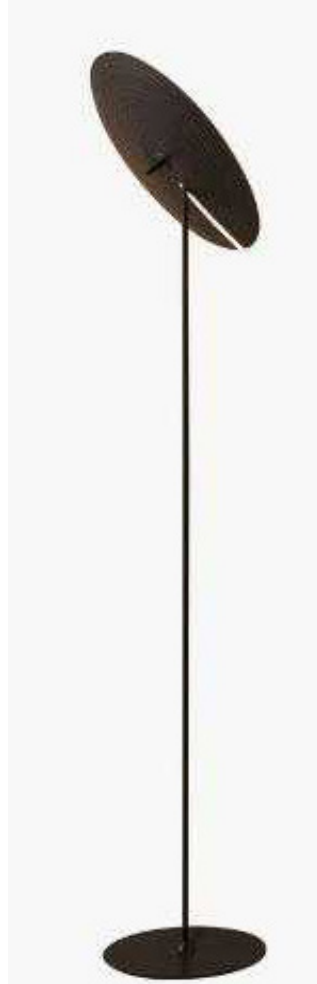

No.: CAN3P054-F
Tamaño: D450*H1630mm
Color: Negro + Blanco
Material: Hierro + PE