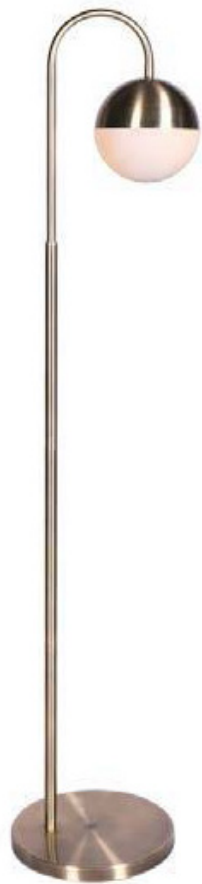

DEC6-302(A)  
Lámpara de pie de cristal  
41x41x151cm

DEC6-302(B)  
Lámpara de mesa de cristal  
36x36x64cm

DEC6-303(A)  
Lámpara de pie de metal  
28x34x170cm

DEC6-303(B)  
Lámpara de pie de metal  
28x34x170cm

DEC6-304(A)  
Lámpara de pie de metal  
36x36x161cm

DEC6-304(B)  
Lámpara de pie de metal  
36x36x161cm

DEC6-305(A)  
Lámpara de pie de metal  
41x41x155cm

DEC6-305(B)  
Lámpara de pie de metal  
41x41x155cm

DEC6-306  
Colgante de madera  
18x28cm

DEC6-307  
Lámpara de pie de metal  
43x43x155cm

DEC6-308  
Lámpara de pie de metal  
41x41x153cm

DEC6-309  
Lámpara de pie de metal  
28x65x152cm

DEC6-310  
Lámpara de pie de metal  
28x110x167cm