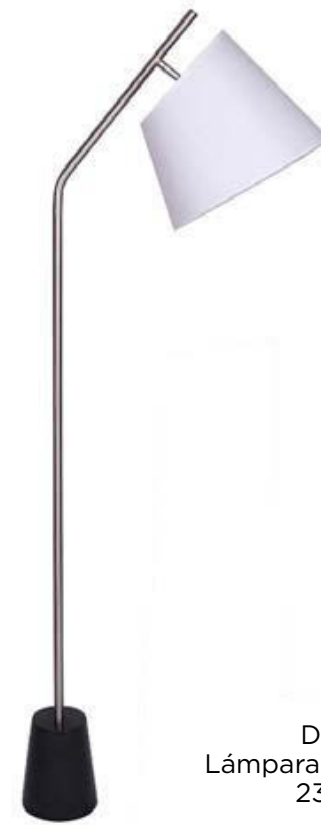

DEC6-24(A)  
Lámpara de mesa de resina  
38x38x66cm

DEC6-24(B)  
Lámpara de mesa de resina  
38x38x66cm

DEC6-25  
Lámpara de mesa de resina  
36x36x61cm

DEC6-26(A)  
Lámpara de mesa de resina  
33x33x49cm

DEC6-41(A)  
Lámpara de mesa metálica  
18x25x149cm

DEC6-41(B)  
Lámpara de pie metálica  
15x20x50cm

DEC6-42(A)  
Lámpara de mesa metálica  
25x48x43cm

DEC6-42(B)  
Lámpara de pie metálica  
30x70x155cm

DEC6-43(A)  
Lámpara de mesa de mármol  
13x38x69cm

DEC6-43(B)  
Lámpara de pie de mármol  
15x41x163cm

DEC6-44(D)  
Lámpara de mesa metálica  
15x30x48cm

DEC6-44(C)  
Lámpara de pie metálica  
28x40x160cm

DEC6-44(A)  
Lámpara de pie metálica  
18x33x164cm

DEC6-44(B)  
Lámpara de mesa metálica  
15x20x41cm

DEC6-45(A)  
Lámpara de pie metálica  
28x55x165cm

DEC6-45(B)  
Lámpara de mesa metálica  
23x30x43cm