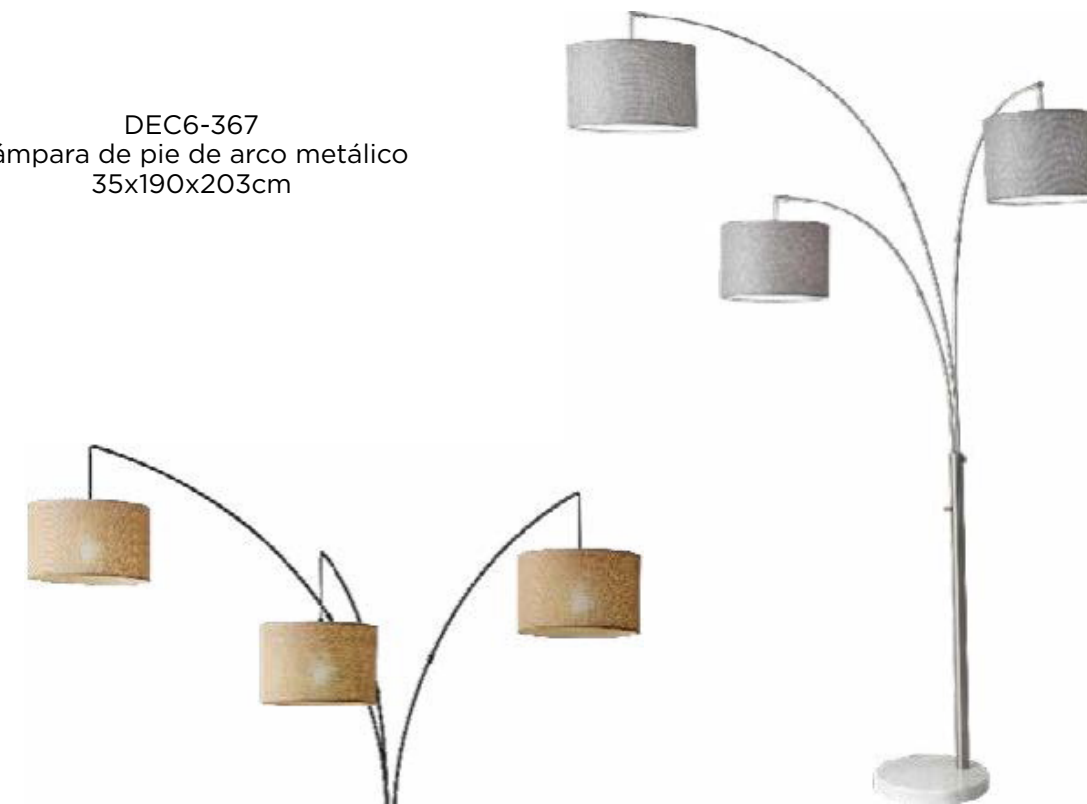

DEC6-362  
Lámpara de pie de arco con pan-  
talla acrílica  
70x85x225cm

DEC6-359  
Arco de sombra inoxidable  
lámpara de piso  
85x105x205cm

DEC6-360  
Lámpara de pie de arco metálico  
33x105x200cm

DEC6-361  
Lámpara de pie con brazo de arco de  
metal en acabado de madera  
30x145x208cm

DEC6-363  
Lámpara de pie de arco metálico  
25x109x195cm

DEC6-364  
Lámpara de pie con brazo de  
arco de metal  
31x120x205cm

DEC6-365  
Lámpara de pie metálica  
91x91x215cm

DEC6-366  
Lámpara de pie metálica  
95x85x220cm

DEC6-367  
Lámpara de pie de arco metálico  
35x190x203cm

DEC6-368  
Lámpara de pie con brazo de arco  
de metal en acabado BS  
30x135x208cm

DEC6-369  
Lámpara de pie con brazo de arco  
de metal en acabado bronce  
30x135x208cm