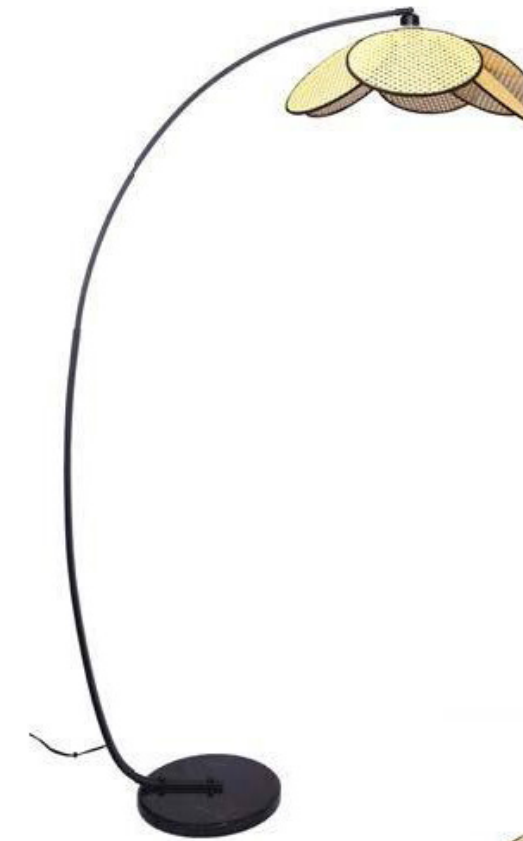

DEC6-121  
Lámpara de mesa de madera  
30x30x55cm

DEC6-122(A)  
Lámpara de mesa de cerámica  
25x25x48cm

DEC6-122(B)  
Lámpara de mesa de cerámica  
23x23x42cm

DEC6-123  
Lámpara de mesa/pisode madera  
25x25x39cm

DEC6-124  
Lámpara de mesa de madera  
25x25x41cm

DEC6-125  
Colgante de ratán  
65x30cm

DEC6-126  
Colgante de ratán  
59x23cm

DEC6-127  
Lámpara de mesa de ratán  
18x28x49cm

DEC6-128  
Lámpara de pie de ratán  
45x98x193cm